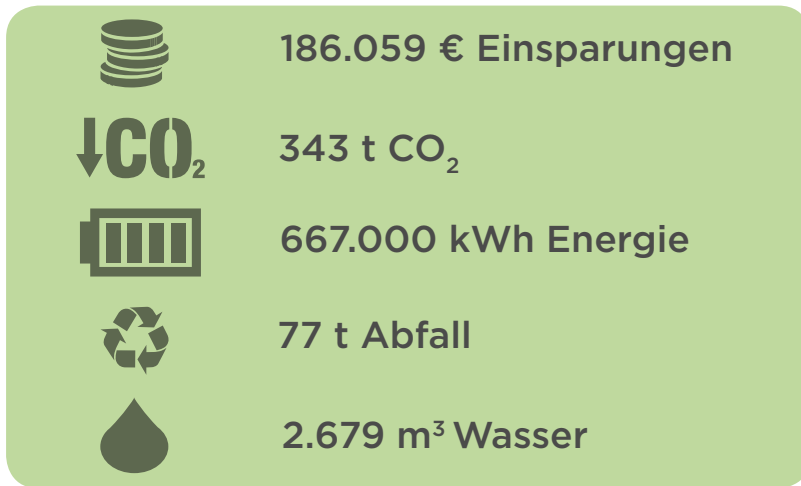

Jährliche Einsparungen der ersten Projekttrunde