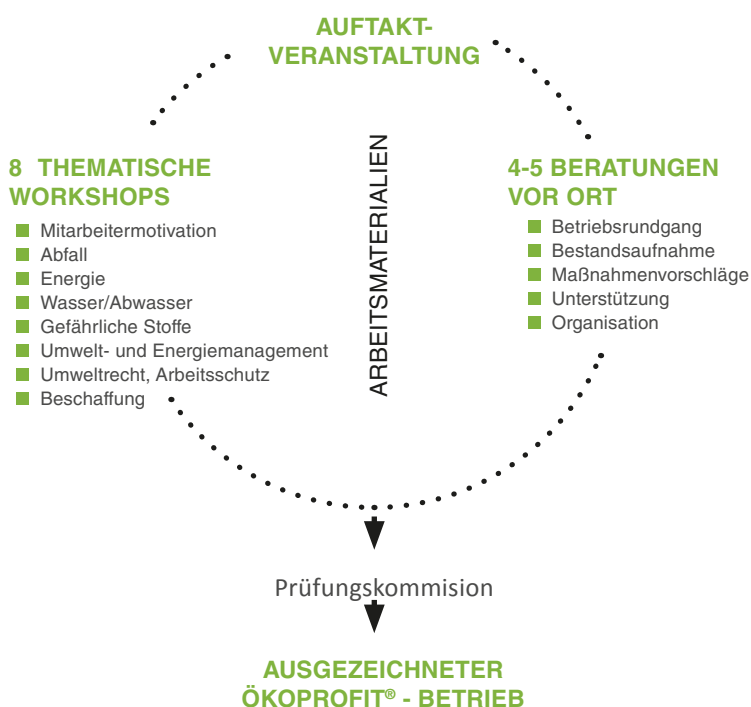

Der Projektablauf